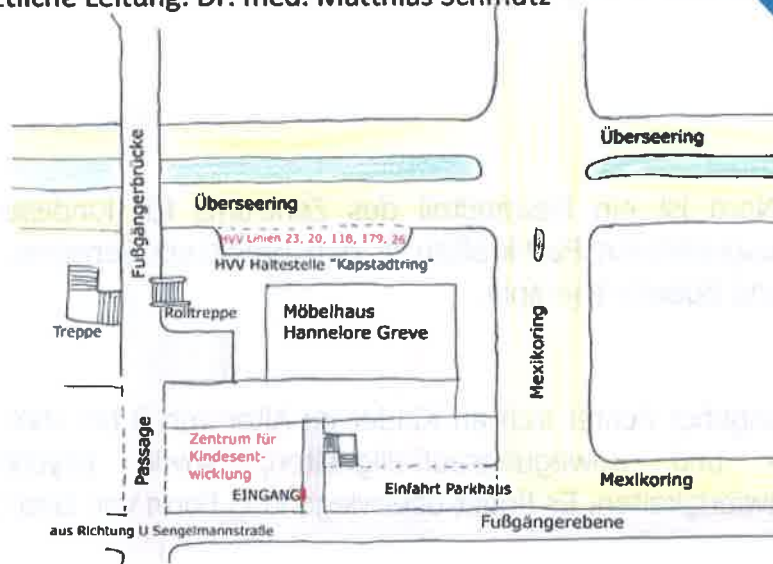

Zentrum für Kindesentwicklung

Dr. Flehmig GmbH · Sozialpädiatrisches Zentrum
 Ärztliche Leitung: Dr. med. Matthias Schmutz

Fotostrecke

Sie kommen mit dem Bus HVV-Haltestelle Kapstadtring (Linien 23, 20, 118, 179, 26):

Gehen Sie zur Rolltreppe und hinauf..

... gehen Sie links durch die Unterführung ...

... gehen Sie links

... weiter und noch einmal links gegenüber von Sportspaß links

Sie sind angekommen